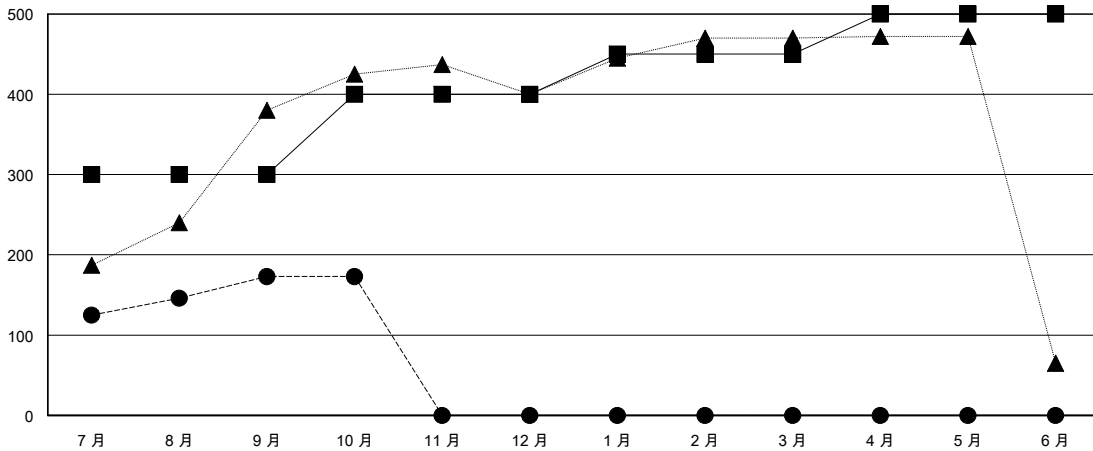

目標和實際會員累積

已取消的分會: 0	31 CLUBS OF 46 增添1位或以上的新會員	性別分佈
放棄的會員	點擊這裡取得彙計會員數據	男 1,481 (67.87%)
		女 701 (32.13%)
過世 2	總計家庭單位會員數 0	總計家庭單位會員數 0
分會已取消 0		支付減半會費的家庭會員 0
其他 18		
總計 20