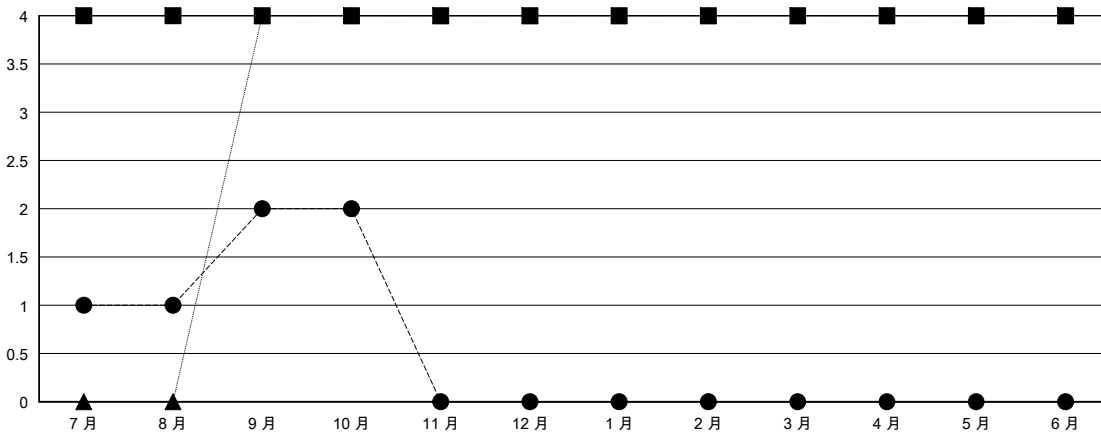

MONTHLY MEMBERSHIP PROGRESS REPORT

District 300C 1

Results as of: 10/31/2024

GMT:

地點 REP OF CHINA

GMT憲章區

分會			
成果 2024-2025			
季	新分會目標	新會	會員流失的分會
7月/8月/9月	4	2	0
10月/11月/12月	0	0	0
1月/2月/3月	0	0	0
4月/5月/6月	0	0	0

位會員@每位須繳			
成果 2024-2025			
季	會員淨增長目標	實際會員增長數	實際退會會員 (包括轉會)
7月/8月/9月	300	212	17
10月/11月/12月	100	5	3
1月/2月/3月	50	0	0
4月/5月/6月	50	0	0

目標與實際新會累積